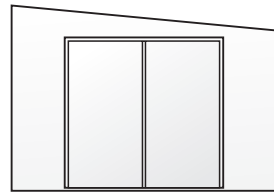

www.BISolutions.no rev. 5 08/16

UTSØKTE FORTELT

Tilpasset dine ønsker og behov!

Konkurransedyktige priser — kontakt oss for tilbud.

Fronter

Velg en venstre- og en høyrevendt front til ditt fortelt.

Venstre

Vinduer; 80x120 cm

A

Høyre

G

Venstre

Glassdør; 200x194 cm

Dør; 200x194 cm med
dørvindu; 55x77 cm

Q

Høyre

V

Glassdør; 200x194 cm

B

H

Vinduer; 80x120 cm

Uten dør/vindu(er)

R

W

Vindu; 100x60 cm

Dør; 90x190 cm med
dørvindu; 57x77 cm

C

I

Vinduer; 100x60 cm

Vindu; 80x120 cm
Dør; 90x190 cm med
dørvindu; 57x77 cm

S

X