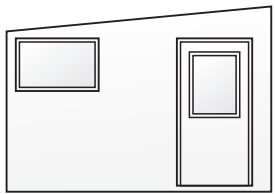

A

Høyre

G

Venstre

Glassdør; 200x194 cm

Dør; 200x194 cm med
dørvindu; 55x77 cm

Q

Høyre

V

Glassdør; 200x194 cm

B

H

Vinduer; 80x120 cm

Uten dør/vindu(er)

R

W

Vindu; 100x60 cm

Dør; 90x190 cm med
dørvindu; 57x77 cm

C

I

Vinduer; 100x60 cm

Vindu; 80x120 cm
Dør; 90x190 cm med
dørvindu; 57x77 cm

S

X