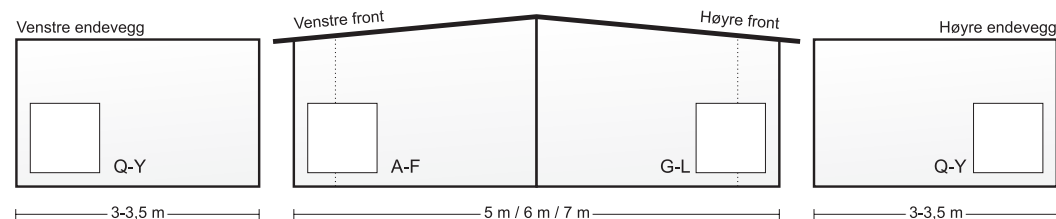

Bestillings-skjema

Oppgi ønskede paneltyper for endevegger og frontelementer, oppgi mål for endevegger/sider og totalt for fronten. Velg eventuelt retning på dør, ønsket sprossetype samt fullfør linjer for karnapp- eller vanlige hjørner. Ved valg av karnapphjørner, justeres automatisk plassering av dør(er)/vindu(er).

A

Høyre

G

Venstre

Glassdør; 200x194 cm

Dør; 200x194 cm med
dørvindu; 55x77 cm

Q

Høyre