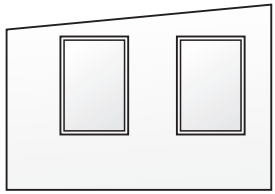

www.BISolutions.no rev. 5 08/16

UTSØKTE FORTELT

Tilpasset dine ønsker og behov!

Konkurransedyktige priser — kontakt oss for tilbud.

Fronter

Velg en venstre- og en høyrevendt front til ditt fortelt.

Venstre

Vinduer; 80x120 cm

A

Høyre

G

Venstre

Glassdør; 200x194 cm

Dør; 200x194 cm med
dørvindu; 55x77 cm

Q

Høyre

V

Glassdør; 200x194 cm

B

H

Vinduer; 80x120 cm

Uten dør/vindu(er)

R

W