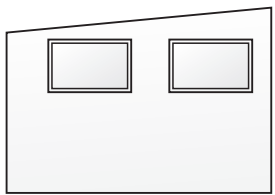

A

Høyre

G

Venstre

Glassdør; 200x194 cm

Dør; 200x194 cm med
dørvindu; 55x77 cm

Q

Høyre

Vindu; 100x60 cm

Dør; 90x190 cm med
dørvindu; 57x77 cm

C

I

Vinduer; 100x60 cm

Vindu; 80x120 cm
Dør; 90x190 cm med
dørvindu; 57x77 cm

S

X

Vindu; 80x120cm

Dør; 90x190cm med
dørvindu; 57x77 cm

D

J

Vindu; 100x60 cm
Dør; 90x190 cm med
dørvindu; 57x77 cm

Vindu; 80x120 cm
Dør; 90x190 cm med
dørvindu; 57x77 cm

T

Y

Vinduer; 100x60 cm

E

K

Vindu; 100x60 cm
Dør; 90x190 cm med
dørvindu; 57x77 cm

U

Høyde på veggene er;

210 cm ved laveste punkt
243 cm ved høyeste punkt

Uten dør/vindu(er)