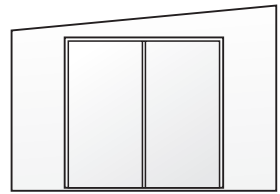

www.BISolutions.no rev. 5 08/16

UTSØKTE FORTELT

Tilpasset dine ønsker og behov!

Konkurransedyktige priser — kontakt oss for tilbud.

Fronter

Velg en venstre- og en høyrevendt front til ditt fortelt.

Venstre

Vinduer; 80x120 cm

A

Høyre

G

Venstre

Glassdør; 200x194 cm

Dør; 200x194 cm med
dørvindu; 55x77 cm

Q

Høyre

V

Glassdør; 200x194 cm

B

H

Vinduer; 80x120 cm

Uten dør/vindu(er)

R

W

Vindu; 100x60 cm

Dør; 90x190 cm med
dørvindu; 57x77 cm

C

I

Vinduer; 100x60 cm

Vindu; 80x120 cm
Dør; 90x190 cm med
dørvindu; 57x77 cm

S

X