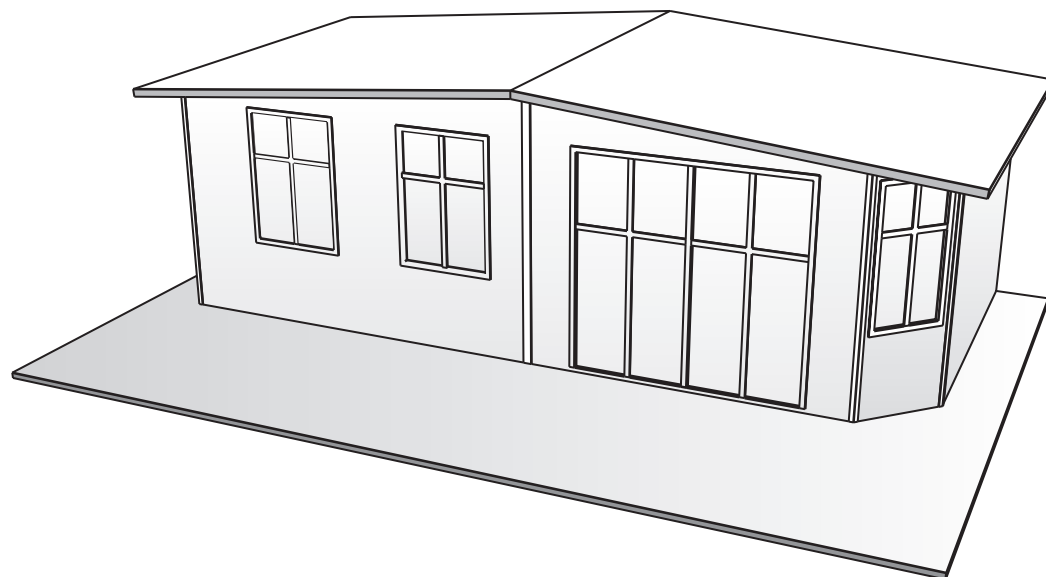

www.BISolutions.no rev. 5 08/16

UTSØKTE FORTELT

Tilpasset dine ønsker og behov!

Konkurransedyktige priser — kontakt oss for tilbud.

Fronter

Velg en venstre- og en høyrevendt front til ditt fortelt.

Venstre

Vinduer; 80x120 cm

A

Høyre

G

Venstre

Glassdør; 200x194 cm

Dør; 200x194 cm med
dørvindu; 55x77 cm

Q

Høyre

V

Glassdør; 200x194 cm

B

H

Vinduer; 80x120 cm

Uten dør/vindu(er)

R

W

Vindu; 100x60 cm

Dør; 90x190 cm med
dørvindu; 57x77 cm

C

I

Vinduer; 100x60 cm

Vindu; 80x120 cm
Dør; 90x190 cm med
dørvindu; 57x77 cm

S

X