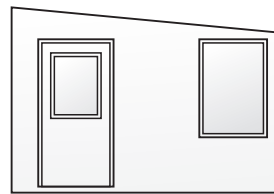

A

Høyre

G

Venstre

Glassdør; 200x194 cm

Dør; 200x194 cm med
dørvindu; 55x77 cm

Q

Høyre

V

Glassdør; 200x194 cm

B

H

Vinduer; 80x120 cm

Uten dør/vindu(er)

R

W

Vindu; 100x60 cm

Dør; 90x190 cm med
dørvindu; 57x77 cm

C

I

Vinduer; 100x60 cm

Vindu; 80x120 cm
Dør; 90x190 cm med
dørvindu; 57x77 cm

S

X

Vindu; 80x120cm

Dør; 90x190cm med
dørvindu; 57x77 cm

D

J

Vindu; 100x60 cm
Dør; 90x190 cm med
dørvindu; 57x77 cm

Vindu; 80x120 cm
Dør; 90x190 cm med
dørvindu; 57x77 cm

T

Y