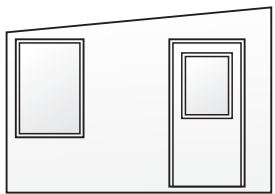

A

Høyre

G

Venstre

Glassdør; 200x194 cm

Dør; 200x194 cm med
dørvindu; 55x77 cm

Q

Høyre

V

Glassdør; 200x194 cm

B

H

Vinduer; 80x120 cm

Uten dør/vindu(er)

R

W

Vindu; 100x60 cm

Dør; 90x190 cm med
dørvindu; 57x77 cm

C

I

Vinduer; 100x60 cm

Vindu; 80x120 cm
Dør; 90x190 cm med
dørvindu; 57x77 cm

S

X

Vindu; 80x120cm

Dør; 90x190cm med
dørvindu; 57x77 cm

D

J

Vindu; 100x60 cm
Dør; 90x190 cm med
dørvindu; 57x77 cm

Vindu; 80x120 cm
Dør; 90x190 cm med
dørvindu; 57x77 cm

T

Y