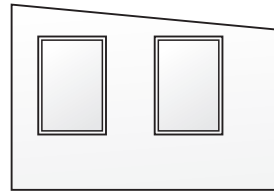

www.BISolutions.no rev. 5 08/16

UTSØKTE FORTELT

Tilpasset dine ønsker og behov!

Konkurransedyktige priser — kontakt oss for tilbud.

Fronter

Velg en venstre- og en høyrevendt front til ditt fortelt.

Venstre

Vinduer; 80x120 cm

A

Høyre

G

Venstre

Glassdør; 200x194 cm

Dør; 200x194 cm med
dørvindu; 55x77 cm

Q

Høyre

V

Glassdør; 200x194 cm

B

H

Vinduer; 80x120 cm

Uten dør/vindu(er)

R

W