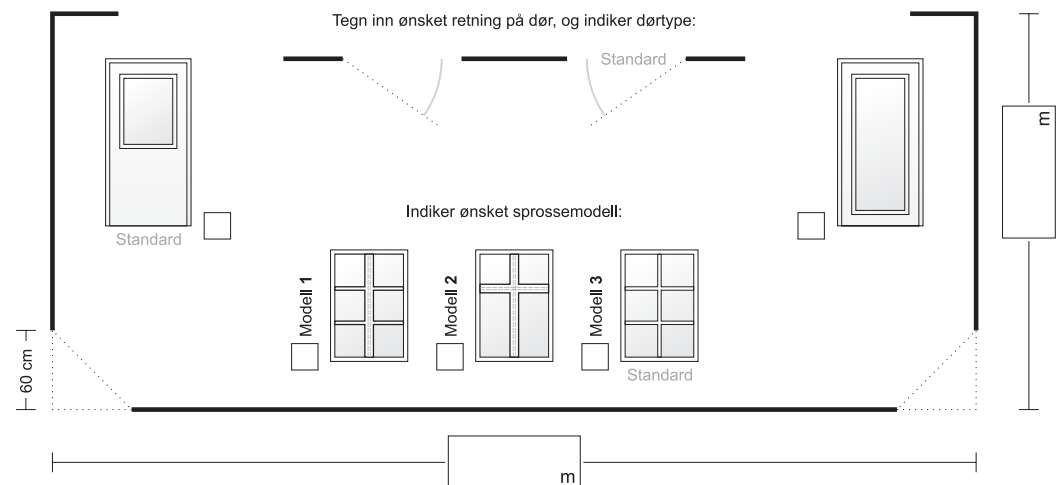

Bestillings-skjema

Oppgi ønskede paneltyper for endevegger og frontelementer, oppgi mål for endevegger/sider og totalt for fronten. Velg eventuelt retning på dør, ønsket sprossetype samt fullfør linjer for karnapp- eller vanlige hjørner. Ved valg av karnapphjørner, justeres automatisk plassering av dør(er)/vindu(er).

A

Høyre

G

Venstre

Glassdør; 200x194 cm

Dør; 200x194 cm med
dørvindu; 55x77 cm

Q

Høyre

V

Glassdør; 200x194 cm

B

H

Vinduer; 80x120 cm

Uten dør/vindu(er)

R

W

Vindu; 100x60 cm

Dør; 90x190 cm med
dørvindu; 57x77 cm

C

I

Vinduer; 100x60 cm

Vindu; 80x120 cm
Dør; 90x190 cm med
dørvindu; 57x77 cm

S

X